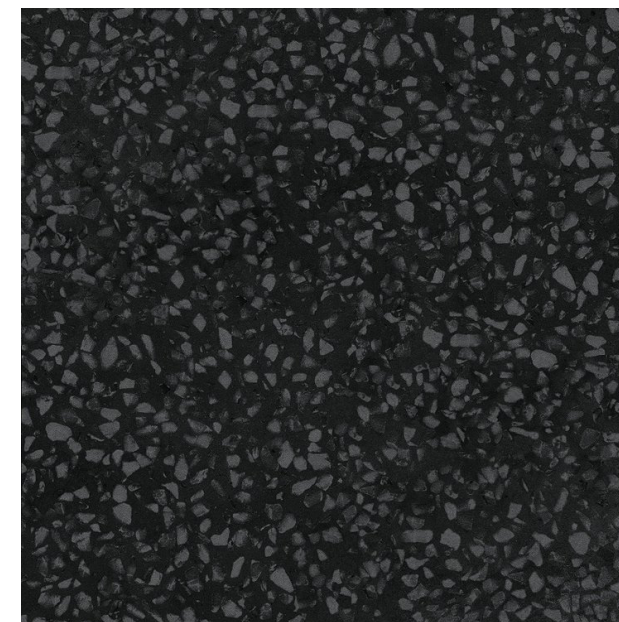

200x200mm
PEI: 5
1969 (DF317)

DEL FIORE DF GREEN & WHITE

Wall: Del Fiore DF Green & White 200x200mm

200x200mm
PEI: 5
1970 (DF323)

DEL FIORE DF BEIGE

200x200mm
PEI: 2
8648 (DF221)

DEL FIORE DF ANTRACITE

200x200mm
PEI: 2
8651 (DF224)