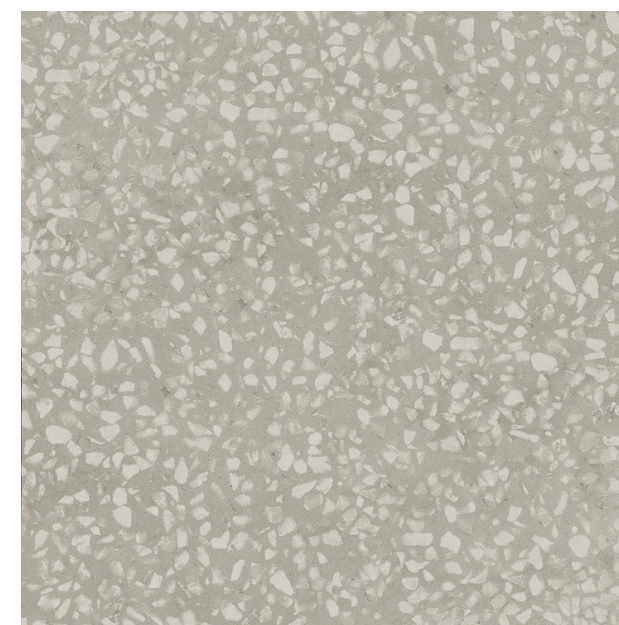

200x200mm
PEI: 5
1969 (DF317)

DEL FIORE DF GREEN & WHITE

Wall: Del Fiore DF Green & White 200x200mm

200x200mm
PEI: 5
1970 (DF323)

DEL FIORE DF BEIGE

200x200mm
PEI: 2
8648 (DF221)

DEL FIORE DF ANTRACITE

200x200mm
PEI: 2
8651 (DF224)